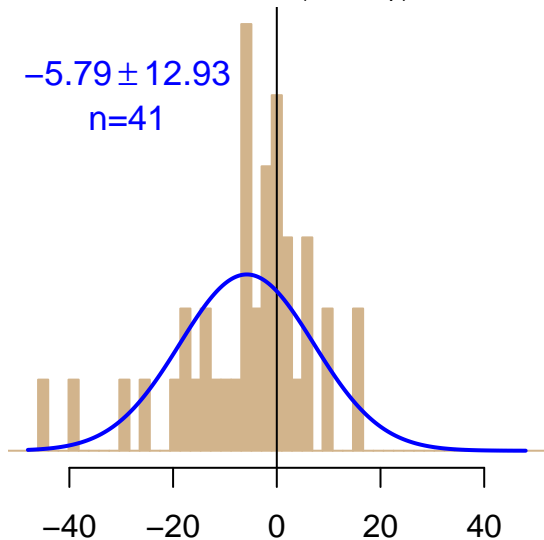

NH "Summer" (Jun-Sep)

$-5.79 \pm 12.93$   
n=41

NO DATA