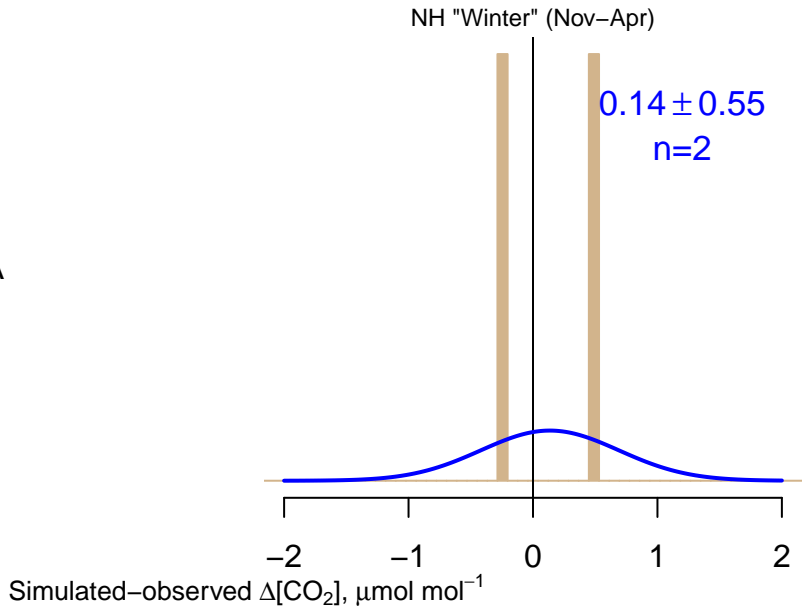

NO DATA

Data from 28-Jan-2007 to 01-Nov-2008

co2_nha_aircraft-pfp_1_allvalid_3000-4000masl
CT2022, created 20-Jan-2023 18:41